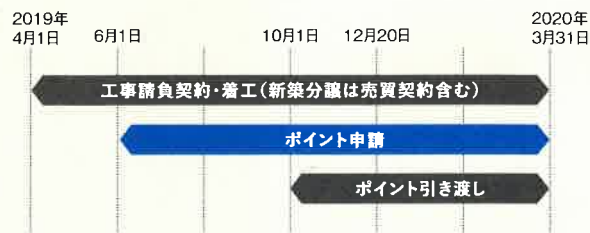

2019年6月からスタートしています。
次世代住宅ポイント制度とは？

消費税率10%への引き上げ後の支援対策として、一定の性能を有する住宅の新築やリフォームに対して、省エネ・環境配慮商品、防災・健康関連商品、家事負担軽減に資する商品、子育て関連、地域振興に資する商品などと交換できるポイントが発行される制度です。

詳しくは、国土交通省 次世代住宅ポイントサイトへ

<https://www.jisedai-points.jp/>